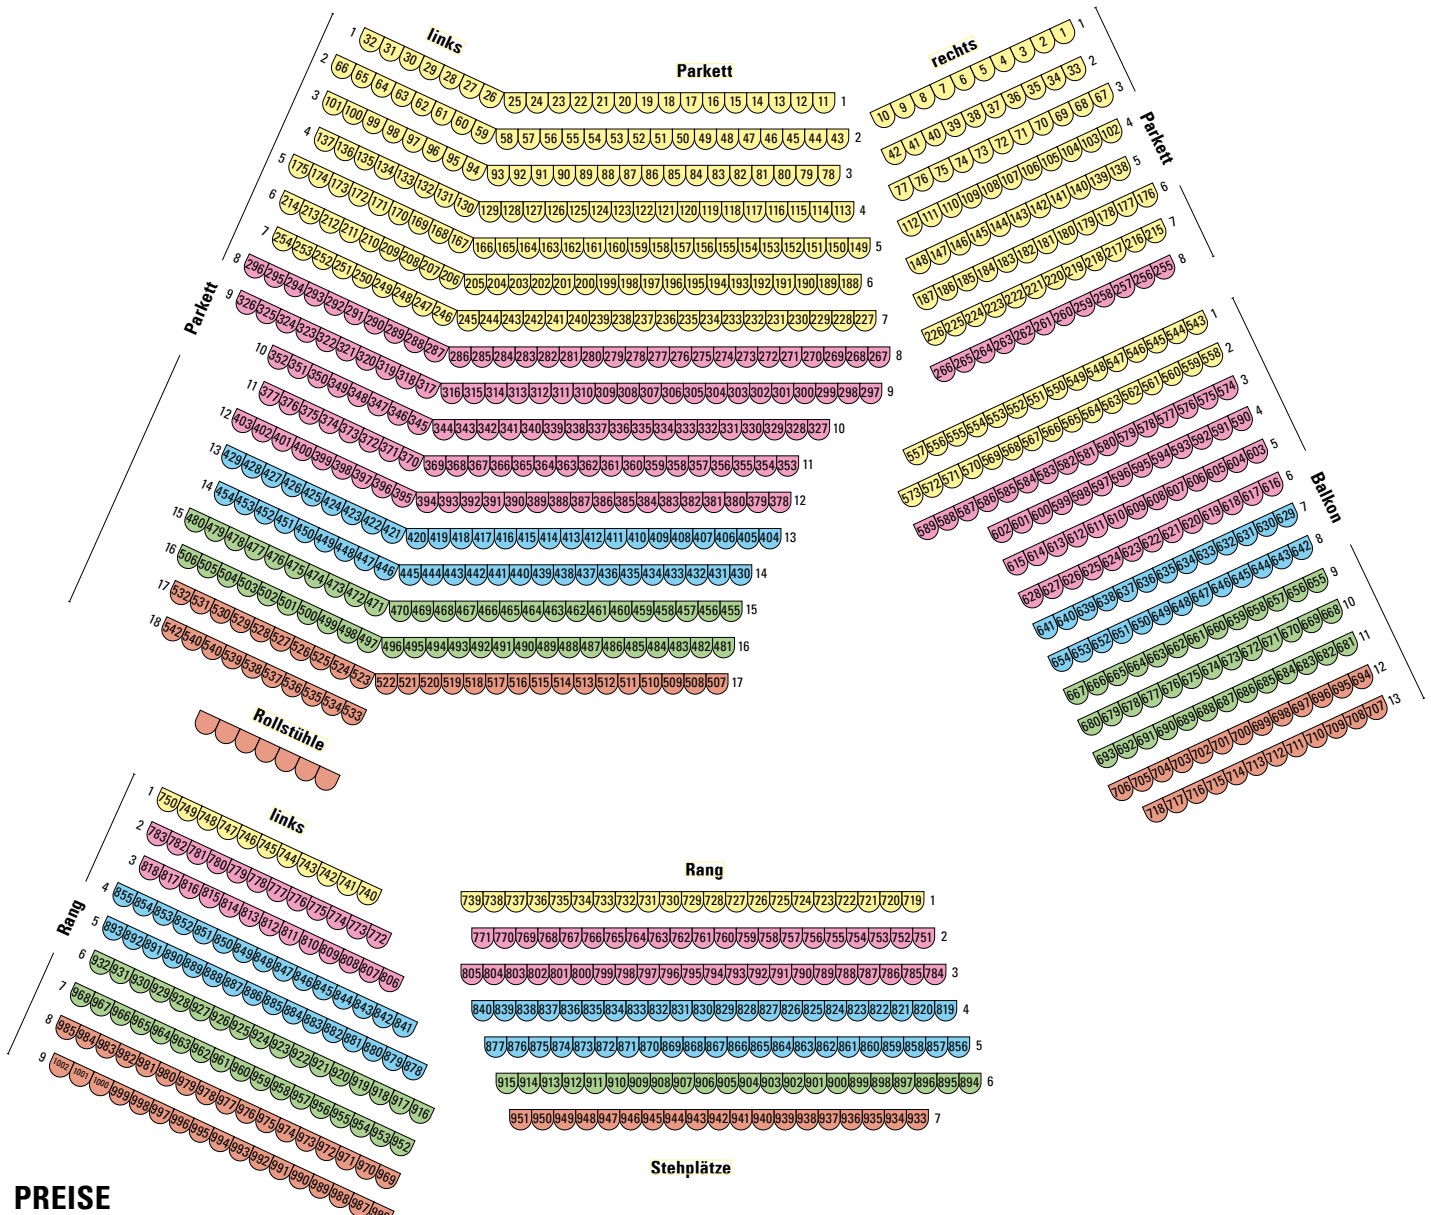

GROSSES HAUS

Bühne

PREISE

Preisgruppe normal / ermäßigt	1	2	3	4	5
Oper / Operette / Ballett Werktag					
Sinfoniekonzert Sonntag	37,- / 18,50	29,50 / 15,-	22,50 / 11,50	16,50 / 8,50	9,50 / 5,50
Oper / Operette / Ballett Samstag, Sonn-, Feiertag					
Sinfoniekonzert Montag, Sonderkonzert	42,- / 21,-	35,- / 17,50	27,- / 13,50	18,50 / 9,50	12,- / 6,50
Schauspiel*	28,- / 14,-	23,50 / 12,-	19,- / 9,50	13,50 / 7,-	9,- / 5,-
Premiere, Fest- / Galavorstellung III	50,-	38,50	29,50	20,-	13,-
Premiere, Fest- / Galavorstellung IV	57,50	44,-	34,-	23,-	15,-
Premiere, Fest- / Galavorstellung V	65,-	50,-	38,-	26,-	16,50
Premiere, Fest- / Galavorstellung VI	76,50	58,50	45,-	33,50	22,-
Premiere, Fest- / Galavorstellung VII	105,-	79,50	60,-	41,50	23,-
Kinderkonzert / Kinderoper	23,- / 11,50	19,- / 9,50	15,50 / 8,-	12,- / 6,50	8,50 / 5,-

*Musikalische Schauspielvorstellungen können erhöhte Preise haben.

Die Ermäßigung bei Sammelbestellungen beträgt ca. 10 %, siehe Seite 143; unsere Aboangebote finden Sie ab Seite 150.